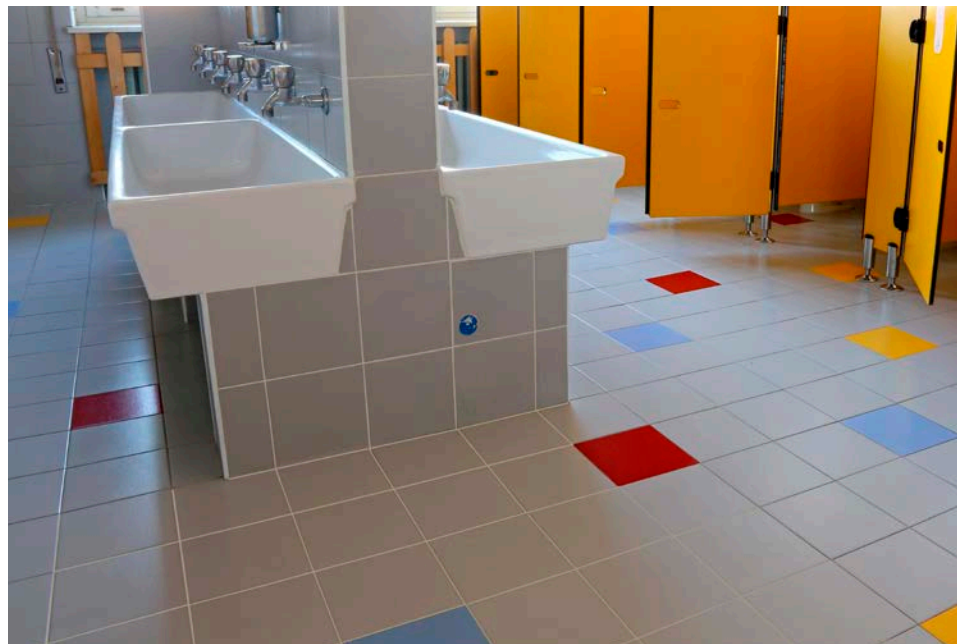

Umkleiden und Waschräume →

Auch Fliesen und andere elastische Böden können durch eine On-Top-Versiegelung geschützt werden. Die Siegel von Dr. Schutz sind geeignet für Nassbereiche nach DIN 51097.