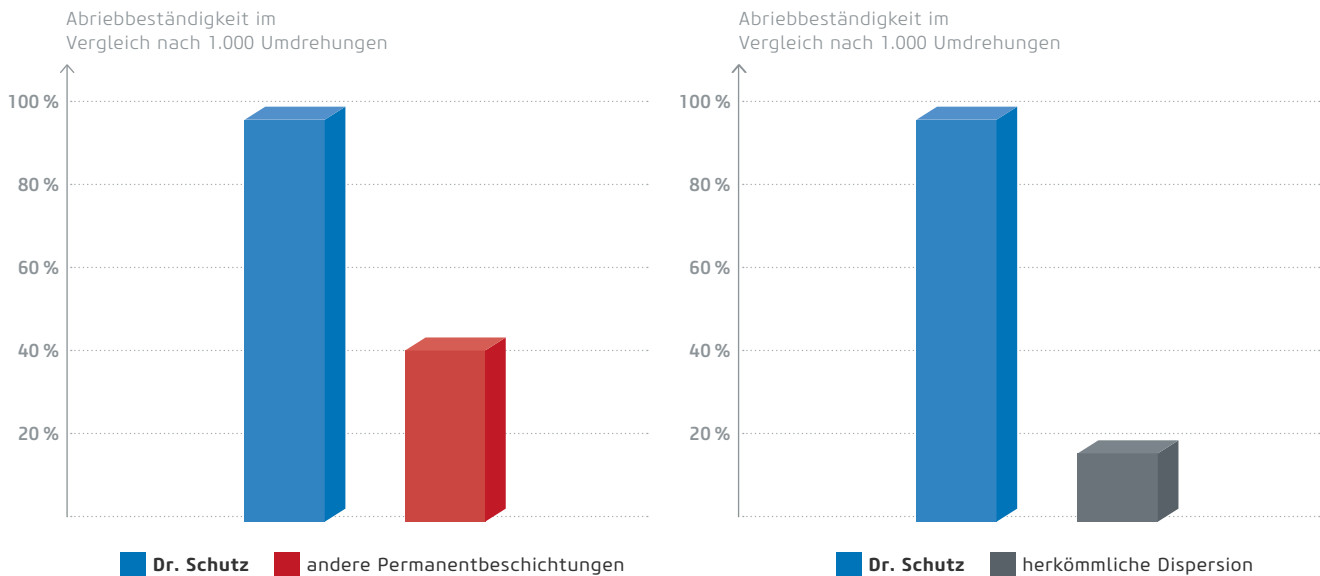

SPIELFELDMARKIERUNGEN

LOGOPLATZIERUNGEN

UNSCHLAGBAR STARK

Dr. Schutz PU Siegel ist nachweislich widerstandsfähiger als jede andere Beschichtung im Sportböden-Bereich

HÖCHSTE ABRIEBBESTÄNDIGKEIT GEMÄSS ISO5470-1:1999

Quellen: EPH Zertifikat 2718538 vom 12.02.2019 sowie FIGR- und WFK/FRT Bericht HO 2829/04-A.

→ Dr. Schutz PU Siegel wurde im Vergleich zu sechs anderen handelsüblichen Permanentbeschichtungen getestet und schnitt beim Abrieb deutlich besser als jedes andere Siegel ab (im Durchschnitt um den Faktor 2,4 besser) sowie um den Faktor 6 besser als herkömmliche Dispersionen.