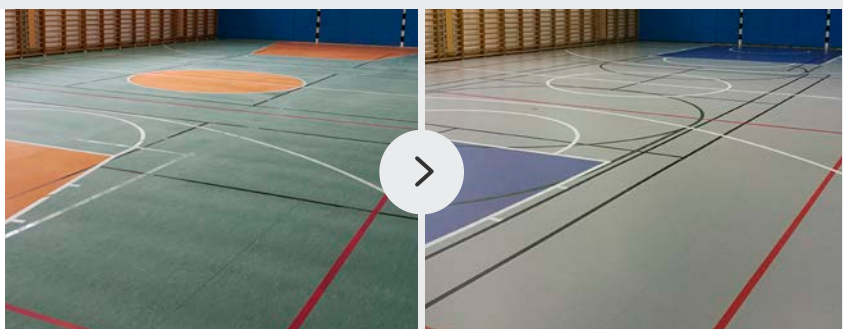

Transparenter Schutz

Das Design wurde beibehalten. Nach einer Grundreinigung wurde der Boden transparent lackiert.

NACH DER FARBIGEN BESCHICHTUNG

- ✓ Der Boden hat ein neues Design, Spielfeldmarkierungen wurden neu aufgetragen
- ✓ Der Boden ist optimal geschützt vor Flecken und mechanischem Abrieb
- ✓ Der Boden erfüllt die Normen für Sportböden und ist leicht und effizient zu reinigen

Farbige Gestaltung

Nach der Grundreinigung wurde der Boden farbig lackiert und abschließend on-top versiegelt.

LINIENMARKIERUNG UND SPIELFELDER

Neben Spielfeldmarkierungen sind Logos und Symbole wie Vereins- oder Schulwappen ein echter Hingucker in modernen Sporthallen. Linierungen für Einzelsportarten sind ebenso möglich wie Multisport-Böden. Dabei entsprechen die Linienfarben entweder den Vorgaben der offiziellen Sportverbände oder Ihren individuellen Farbwünschen,