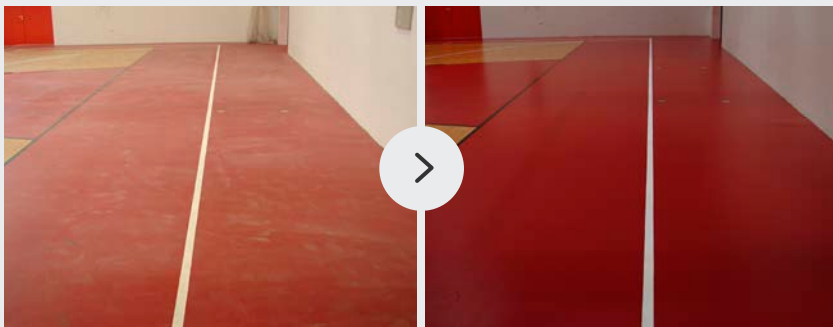

die Rutschsicherheit nicht mehr gegeben ist. Mit dem Sport Floor System von Dr. Schutz kann ein abgenutzter Sportboden aus Sportlinoleum, PVC, PU oder Sportparkett in Schulen, Sportvereinen oder Kommunen ohne große Kosten und lange Ausfallzeiten saniert werden und entspricht wieder den für Sportböden erforderlichen Normen. Zum Schutz der empfindlichen Spielfeldlinien können auch neue Sportböden transparent versiegelt werden, um eine frühzeitige Abnutzung dieser wichtigen Markierungen zu vermeiden.

AUSGEZEICHNET

WEITERE INFORMATIONEN FINDEN SIE AUF UNSERER WEBSEITE: WWW.DR-SCHUTZ-SPORTBOEDEN.COM

TRANSPARENT ODER FARBIG

VOR DER TRANSPARENTEN BESCHICHTUNG

- Die Oberfläche hat ihre rutschhemmenden Eigenschaften verloren
- Der Boden ist stumpf und stark abgenutzt mit Verkratzungen und Verfärbungen
- Selbst durch tägliche Reinigung können nicht mehr alle Rückstände entfernt werden

Transparenter Schutz

Das Design wurde beibehalten. Nach einer Grundreinigung wurde der Boden transparent lackiert.

NACH DER FARBIGEN BESCHICHTUNG

- ✓ Der Boden hat ein neues Design, Spielfeldmarkierungen wurden neu aufgetragen
- ✓ Der Boden ist optimal geschützt vor Flecken und mechanischem Abrieb
- ✓ Der Boden erfüllt die Normen für Sportböden und ist leicht und effizient zu reinigen